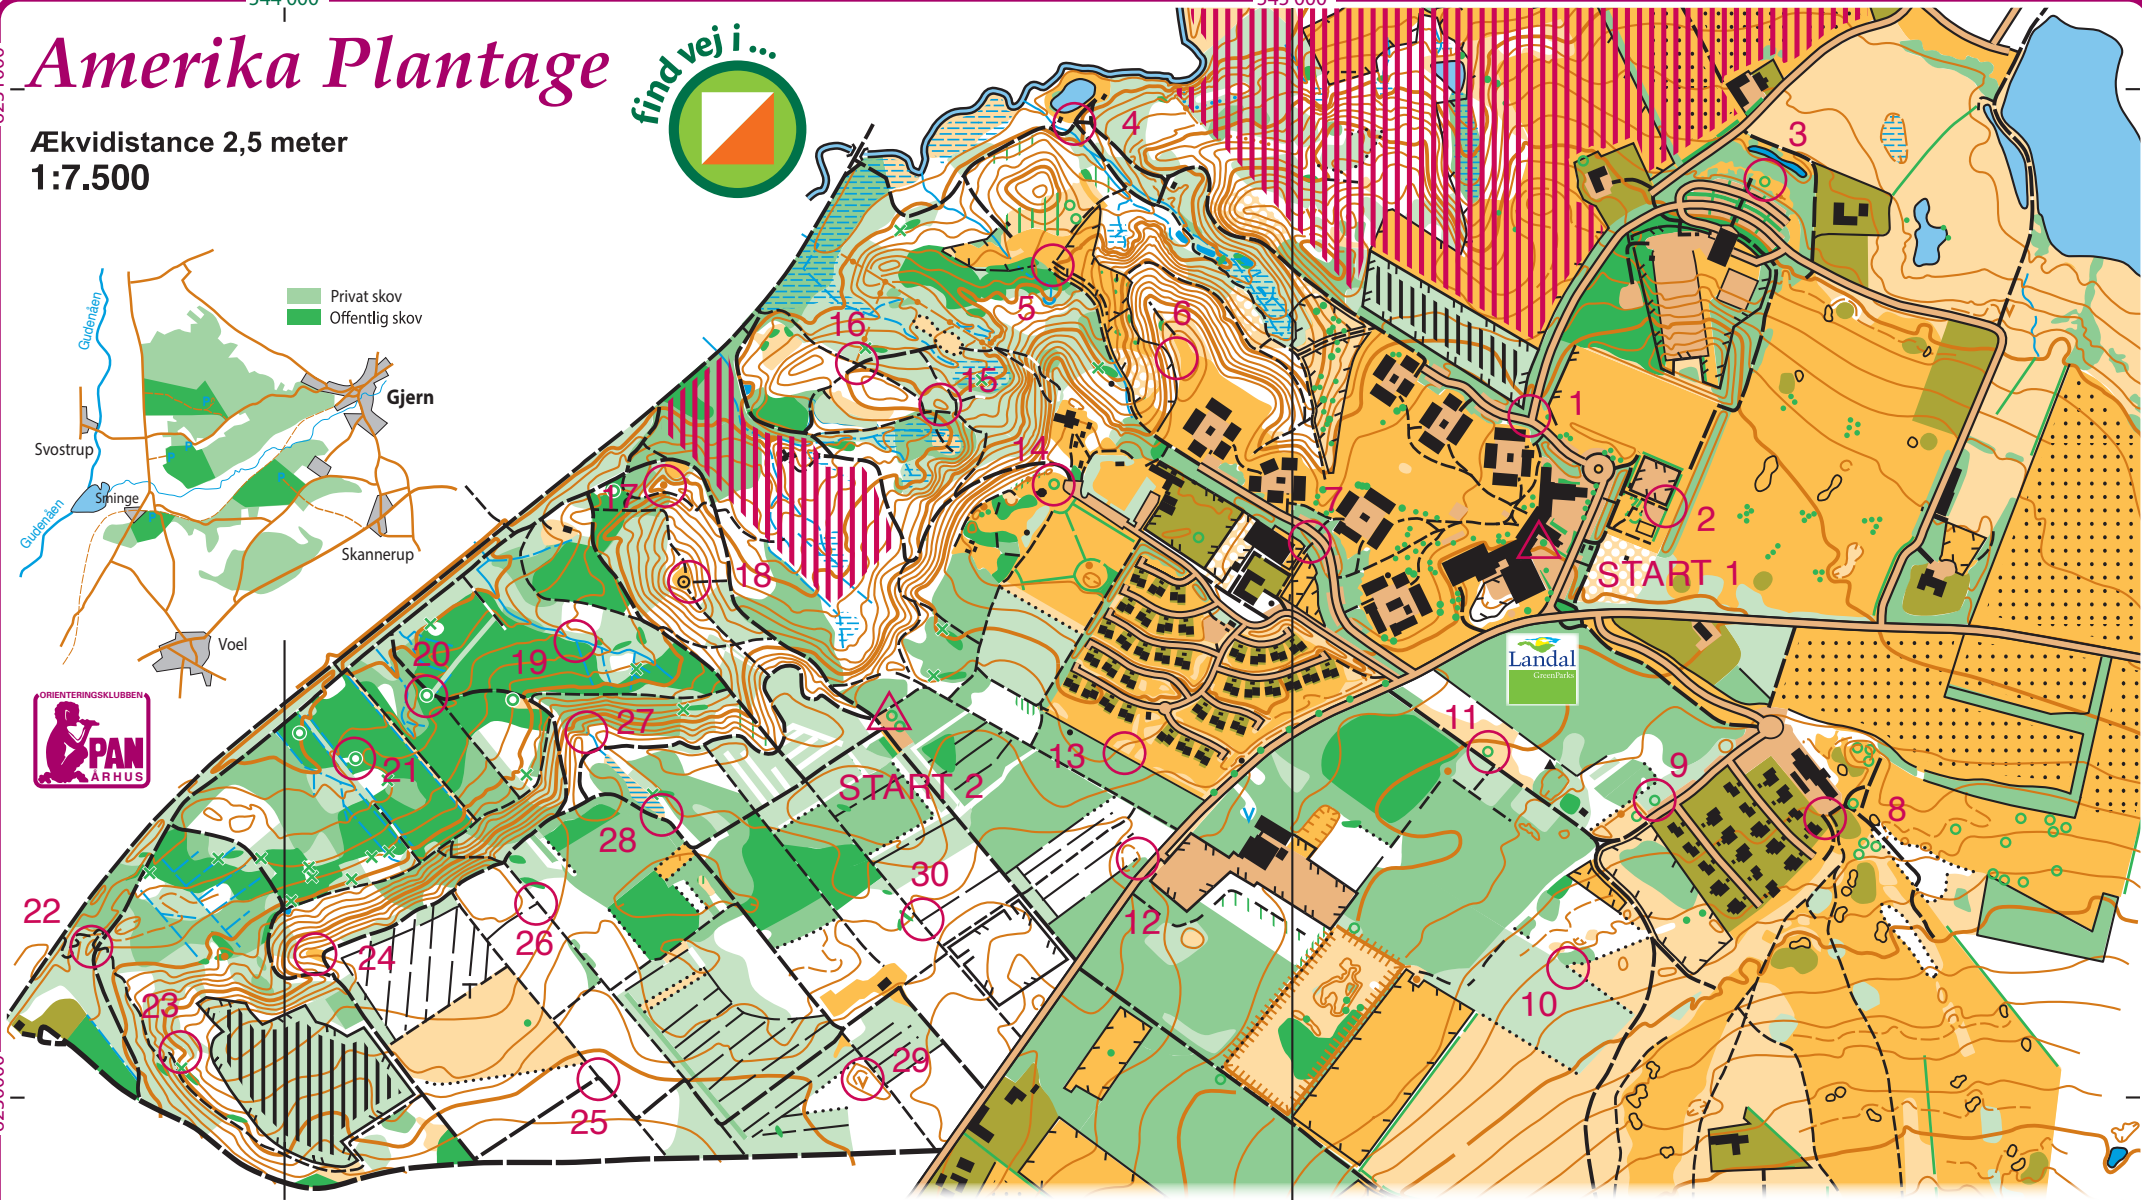

544 000

545 000

Amerika Plantage

find vej i...

Ækvadistance 2,5 meter
1:7.500

Privat skov
Offentlig skov

0 100 200 300 400 500 M

Rekognoscering og rentegning: Frank Linde og Flemming Nørgaard
Grundmateriale: Kommunale kort og materiale fra COWI
Rammekoordinater UTM zone 32, WGS 84 © Orienteringsklubben PAN

1.	2.	3.	4.	5.	6.	7.	8.	9.	10.	11.	12.	13.	14.	15.
16.	17.	18.	19.	20.	21.	22.	23.	24.	25.	26.	27.	28.	29.	30.

544 000

545 000

6231000

6231000

6230000

6230000